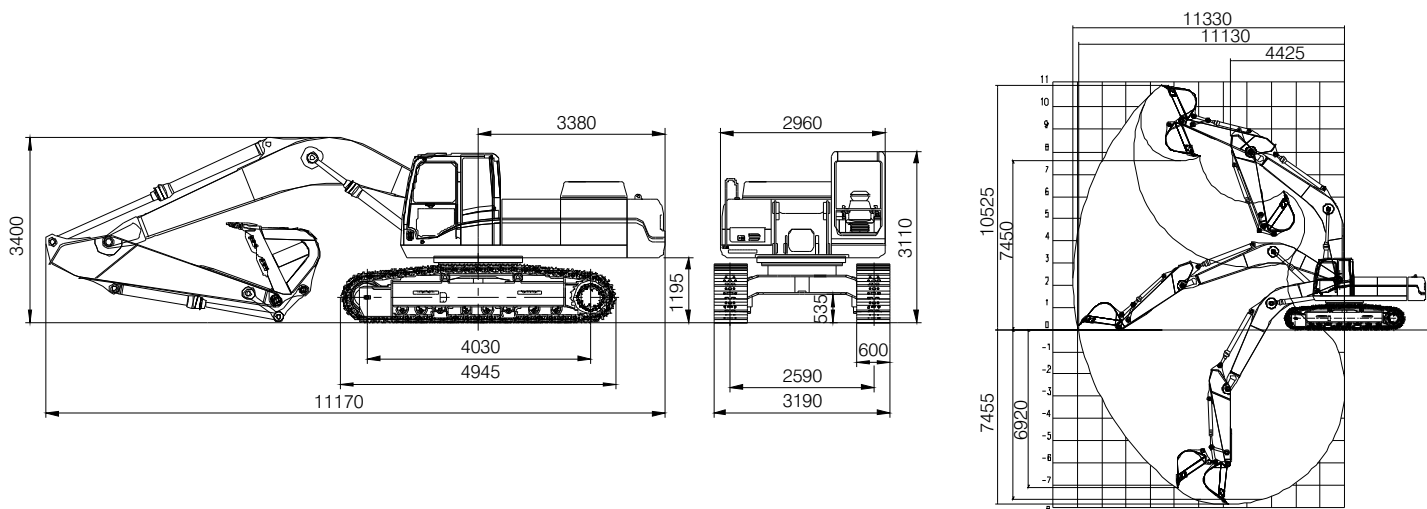

Rovokopač

Radni raspon